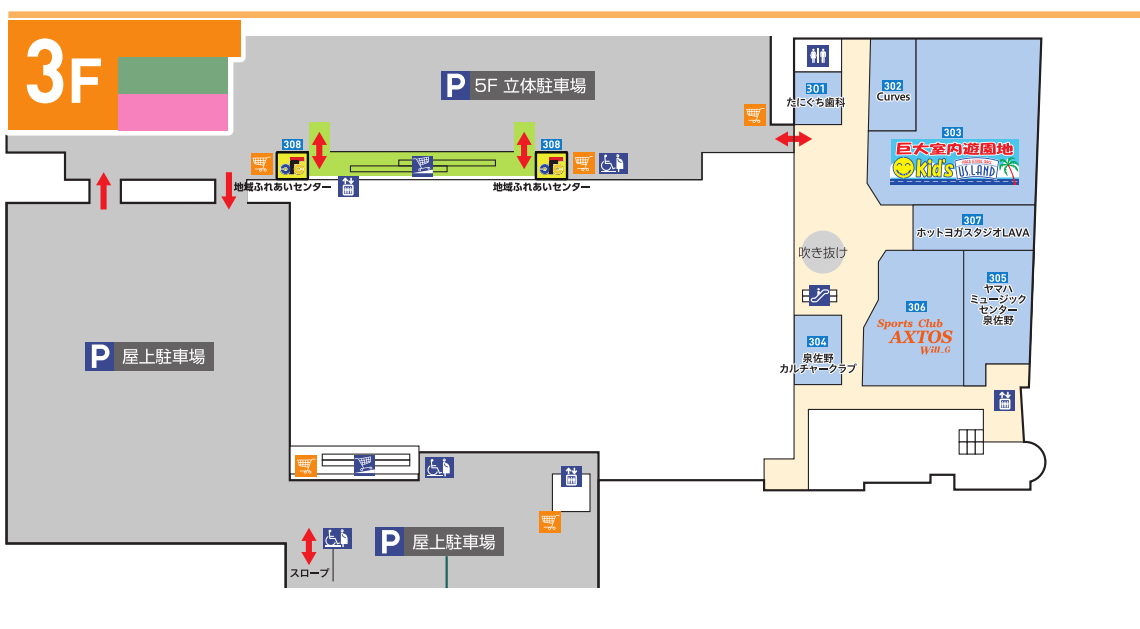

れすとらん's

SERVICE&OTHERS	
301	たにぐち歯科 歯科 ☎072-458-1855
302	Curves 女性専用フィットネス ☎072-461-2228
303	キッズユースランド アミューズメント ☎080-4132-3100
304	泉佐野カルチャークラブ レンタルスタジオ ☎072-493-2339
305	ヤマハミュージックセンター泉佐野 子供・大人レッスン ☎072-449-7433
306	アクトスWILLG いこらも〜る泉佐野 フィットネスクラブ ☎072-458-6202
307	ホットヨガスタジオLAVA ホットヨガ(女性専用) ☎0570-00-4515
308	地域ふれあいセンター&サロン (一社) フラッシュライフ ☎090-6061-5858

施設・サービスのご案内	
出入口 インフォメーションのご案内 ◎店内・店前のご案内 ◎子どもお客のお呼び出し ◎拾得物・遺失物のご案内 AED(自動体外式除動器) 必要な場合にお使いください。 緊急時などはお近くのスタッフ、警備員にお声をお掛けください。 同音機 レジ トイレ 女性トイレ(パウダールーム・キッズトイレ) BABYROOM (1F:2ヵ所・2F:2ヵ所) 授乳室、おむつ交換台、給乳器がご用意です。 ※アクトスWILLG H2O階のBABY ROOMのみ給乳器はご用意しません。 多目的トイレ (1F:2ヵ所・2F:1ヵ所) 車椅子やベビーカーでもご利用いただける多目的トイレです。おむつ交換台も併設しております。 エレベーター エスカレーター オートのスロープ カート置き場 ベビーカー・キッズカート 店内各所に設置しておりますので、ご自由にご利用ください。 ご利用の際は、所定の場所にお戻しください。 ATMキャッシュサービス(1F) ◎お取り扱い行種 ◎ATM利用時間 ◎お取り扱い行種 ◎お取り扱い行種 ◎ATM利用時間 ◎お取り扱い行種 ロッカー (1F:1ヵ所) 大型ロッカー (1F:1ヵ所) ご自由にご利用ください。ご利用は当日のみです。 冷却ロッカー (1F:2ヵ所) カートロッカー (1F:1ヵ所) ご自由にご利用ください。ご利用は当日のみです。 U-PODステーション (1F:1ヵ所) 充電ステーション (1F:1ヵ所) タクシー乗り場(ドン・キホーテ入口前) EV充電スタンド(3台) ◎ご利用受付時間 9:30~21:30 ドンキホーテ出入口付近に設置しております。 ◎自由にご利用ください。 ◎充電時間は約30分です。 身障者駐車場 郵便ポスト 駐輪場 サイクルステーション サイクリストの方々に、サイクルラック等を設置しています。 ペットをお連れのお客さまへ ペットのご同伴をご遠慮いただいております。 (盲導犬・聴導犬・介助犬は除いたさせていただきます。) ※ひごペットフレンドリーへお越しのお客さまは、指定の入口よりご入館ください。 ◎ペット同伴可能エリア 「キャリア」(バグベーター)に入れた状態でも同伴可能なエリア ◎泉佐野市立図書館 予約受け取りロッカー・送迎ポスト 喫煙所 (1F:2ヵ所) 喫煙される際は、喫煙所をご利用ください。	

LINE友だち募集中

専門店のお得な情報やイベント情報などを好評配信中!
他にもお得な抽選会や特典付きアンケートなどイベントも盛りだくさん!

友だち登録していただくと、いこらも〜る泉佐野で使えるお買物チケット(100円分)を
プレゼント!

※お買物チケットは1Fインフォメーションにてお渡しいたします。
※お買物チケットは一部の店舗ではご利用できません。

検索

Instagram

フォロー!

検索

営業時間 事情により営業時間に変更となる場合がございます。

いこらも〜る泉佐野 専門店 10:00~20:00
※店舗により営業時間が異なる場合がございます。詳しくは各専門店にお問い合わせください。

コープ いこらも〜る泉佐野店	ドンキホーテ 泉佐野店	9:30~22:00				
いこらぐるめまるしえ 野菜の店	にしだ・矢崎・肉工房千里屋	9:30~20:00				
Mister Donut	McDonald's	KFC	10:00~21:00			
ミスタードーナツ	10:00~21:00	ミスタードーナツは9:30~				
サイゼリヤ	かつ喜	Jadore Le Pain	やよい軒	Sports Club AXIOS	Hot Yoga Studio LAVA	10:00~22:00