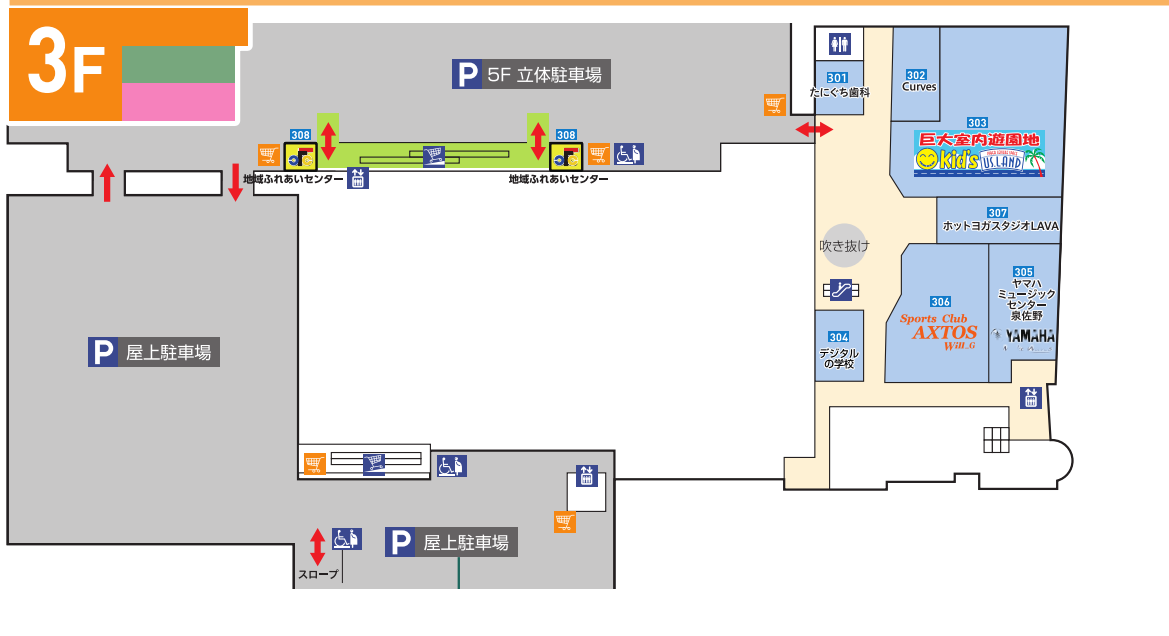

SERVICE&OTHERS	
301	たにぐち歯科 歯科 ☎072-458-1855
302	Curves 女性専用フィットネス ☎072-461-2228
303	Kid's US.LAND アミューズメント ☎080-4132-3100
304	デジタルの学校 カルチャー教室 ☎050-3159-9613
305	ヤマハミュージックセンター泉佐野 子供・大人レッスン ☎072-449-7433
306	アクロスWILL G いこらも～る泉佐野 フィットネスクラブ ☎072-458-6202
307	ホットヨガスタジオLAVA ホットヨガ(女性専用) ☎0570-00-4515
308	地域ふれあいセンター&サロ (一社)フックライフ ☎090-6061-5858

LINE友だち募集中

専門店のお得な情報やイベント情報などを好評配信中!
他にもお得な抽選会や特典付きアンケートなどイベントも盛りだくさん!

友だち登録していただく、いこらも～る泉佐野で使えるお買物チケット(100円分)をプレゼント!

※お買物チケットは1年1回発行させていただきます。
※お買物チケットは一部の店舗ではご利用できません。

検索 いこらも～る泉佐野

Instagram

検索 icoramall

営業時間

事情により営業時間の変更となる場合がございます。

いこらも～る泉佐野 専門店 10:00～20:00

※店舗により営業時間が異なる場合がございます。詳しくは各専門店にお問い合わせください。

コープ いこらも～る泉佐野店 9:30～22:00

ドンキホーテ 泉佐野店 9:30～22:00

いこらぐるめまるしえ 野菜の店 にしだ・矢崎・肉工房 千里屋 9:30～20:00

Mister Donut 10:00～21:00

McDonald's 10:00～21:00

KFC 10:00～21:00

Gela+fru 10:00～21:00

かつ喜 10:00～21:00

SURIYA'S KITCHEN 10:00～21:00

やよい軒 10:00～21:00

スポーツクラブ AXIOS 10:00～21:00

Hot Yoga Studio LAVA 10:00～21:00